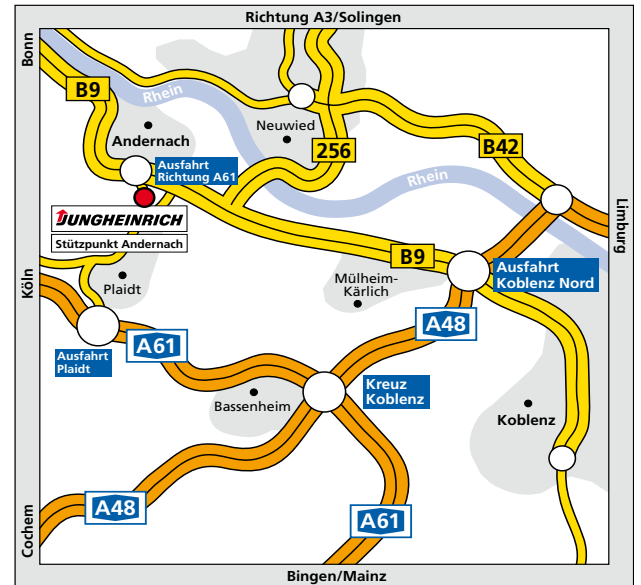

Anfahrtsbeschreibung Service- und Mietstützpunkt Koblenz.

So finden Sie den Weg.

Jungheinrich
Vertrieb Deutschland AG & Co. KG

Vertriebszentrum Südwest
Service- und Mietstützpunkt Koblenz
Buchenstraße 1-10
56626 Andernach
Telefon 02632-448 40
Telefax 02632-493 767

jh-bensheim@jungheinrich.de
www.jungheinrich.de/bensheim

JUNGHEINRICH
Machines. Ideas. Solutions.

JUNGHEINRICH
Machines. Ideas. Solutions.

So finden Sie den Weg.

Anfahrt von der A48.

Verlassen Sie die A48 an der Ausfahrt Koblenz-Nord und fahren Sie auf der B9 Richtung Bonn/Andernach. Nach ca. 11 km verlassen Sie die B9 an der Ausfahrt in Richtung A61.

Biegen Sie rechts ab in die Aktienstraße.

Nach 200 m biegen Sie rechts in die Eichenstraße und danach direkt links in die Buchenstraße ab.

Sie sehen den Jungheinrich-Stützpunkt auf der linken Seite.

Übersicht A48 bis Buchenstraße

Detailansicht Buchenstraße