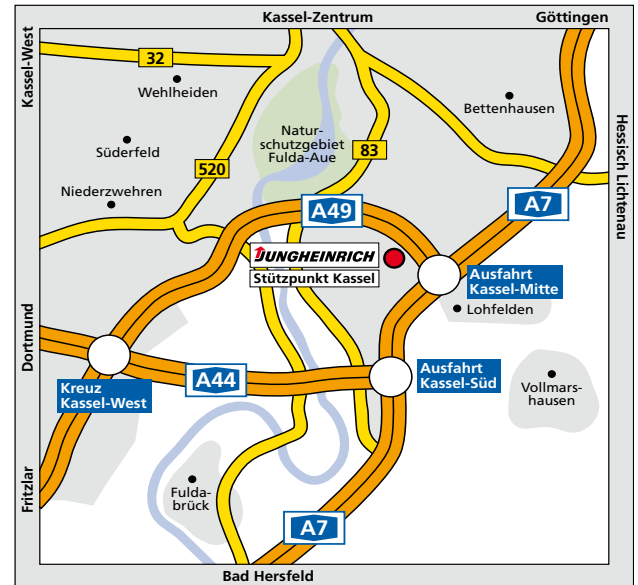

Anfahrtsbeschreibung Service- und Mietstützpunkt Kassel.

So finden Sie den Weg.

Jungheinrich
Vertrieb Deutschland AG & Co. KG

Vertriebszentrum Südwest
Service- und Mietstützpunkt Kassel
Heinrich-Hertz-Straße 7
34123 Kassel
Telefon 0561 207519-0
Telefax 0561 207519-19

jh-bensheim@jungheinrich.de
www.jungheinrich.de/bensheim

JUNGHEINRICH
Machines. Ideas. Solutions.

JUNGHEINRICH
Machines. Ideas. Solutions.

So finden Sie den Weg.

Anfahrt von der A7.

Verlassen Sie die A7 an dem Autobahnkreuz Kassel-Mitte und fahren Sie auf der A49 Richtung Kassel-Zentrum. Nach ca. 2 km folgen Sie dem Straßenverlauf in den Kreisverkehr.

Verlassen Sie den Kreisverkehr an der ersten Ausfahrt rechts und biegen Sie in die Heinrich-Hertz-Straße ab.

Nach 800 m sehen Sie den Jungheinrich-Stützpunkt auf der rechten Seite.

Übersicht A7 bis Heinrich-Hertz-Straße

Detailansicht Heinrich-Hertz-Straße