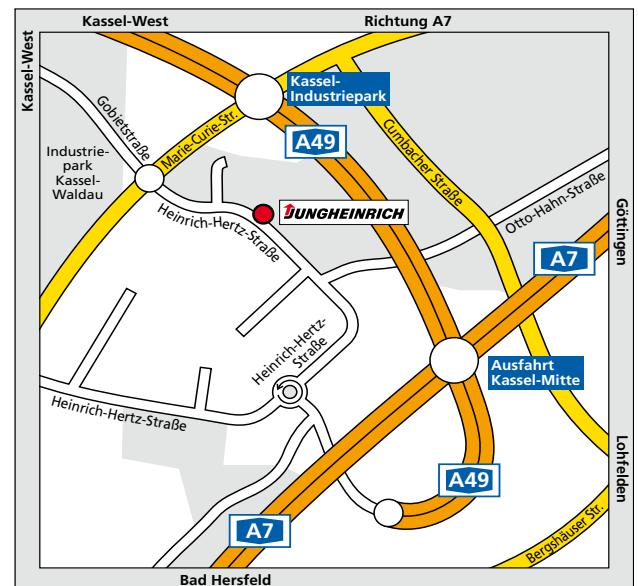

Anfahrtsbeschreibung Service- und Mietstützpunkt Kassel.

So finden Sie den Weg.

Jungheinrich
Vertrieb Deutschland AG & Co. KG

Vertriebszentrum Südwest
Service- und Mietstützpunkt Kassel
Heinrich-Hertz-Straße 7
34123 Kassel
Telefon 0561 207519-0
Telefax 0561 207519-19

jh-bensheim@jungheinrich.de
www.jungheinrich.de/bensheim

JUNGHEINRICH
Machines. Ideas. Solutions.

JUNGHEINRICH
Machines. Ideas. Solutions.

So finden Sie den Weg.

Anfahrt von der A7.

Verlassen Sie die A7 an dem Autobahnkreuz Kassel-Mitte und fahren Sie auf der A49 Richtung Kassel-Zentrum. Nach ca. 2 km folgen Sie dem Straßenverlauf in den Kreisverkehr.

Verlassen Sie den Kreisverkehr an der ersten Ausfahrt rechts und biegen Sie in die Heinrich-Hertz-Straße ab.

Nach 800 m sehen Sie den Jungheinrich-Stützpunkt auf der rechten Seite.

Übersicht A7 bis Heinrich-Hertz-Straße

Detailansicht Heinrich-Hertz-Straße