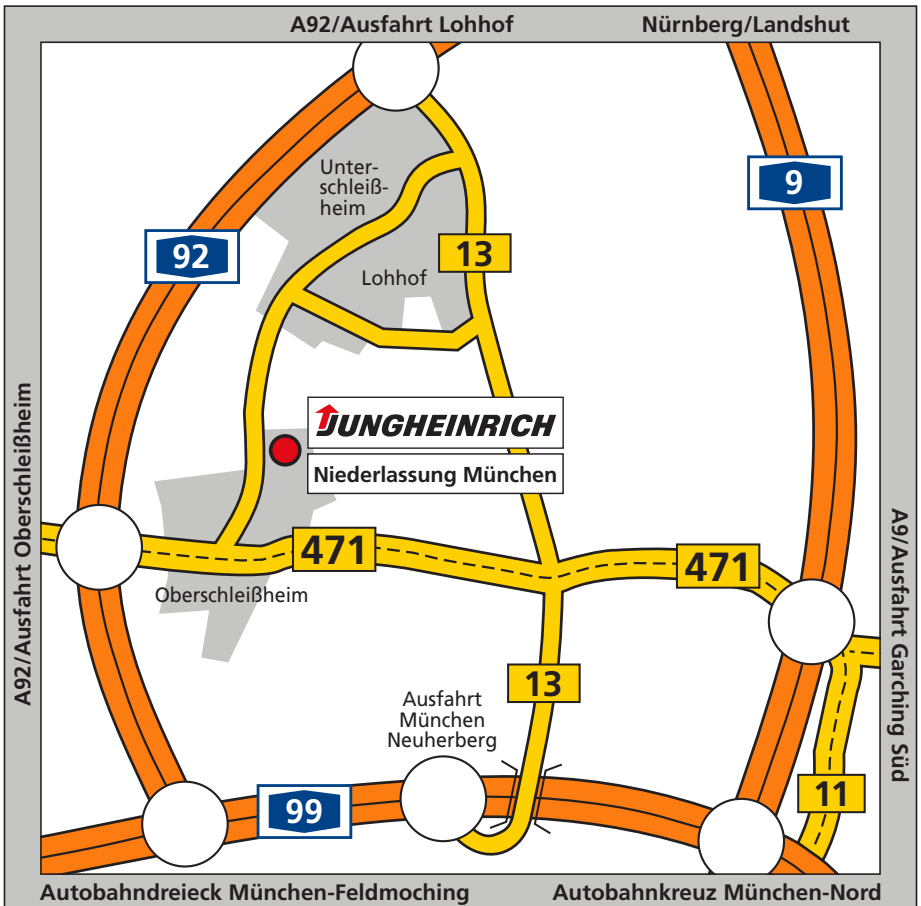

Detailansicht Nahbereich Niederlassung