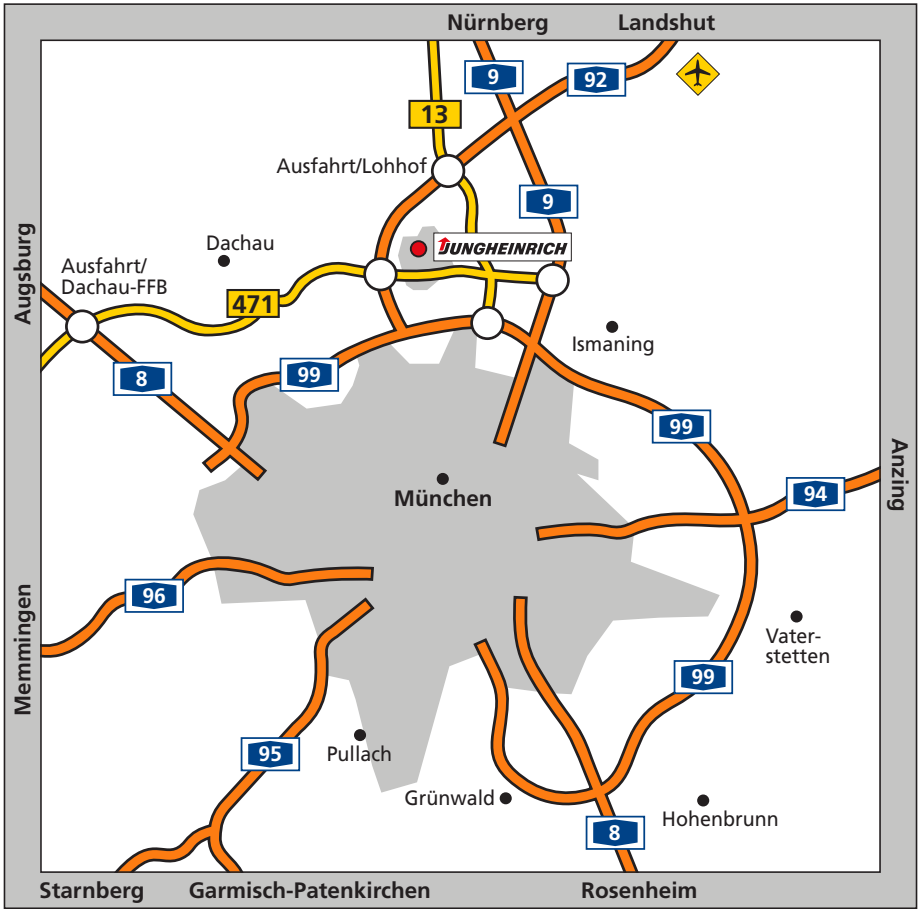

Übersicht Großraum München