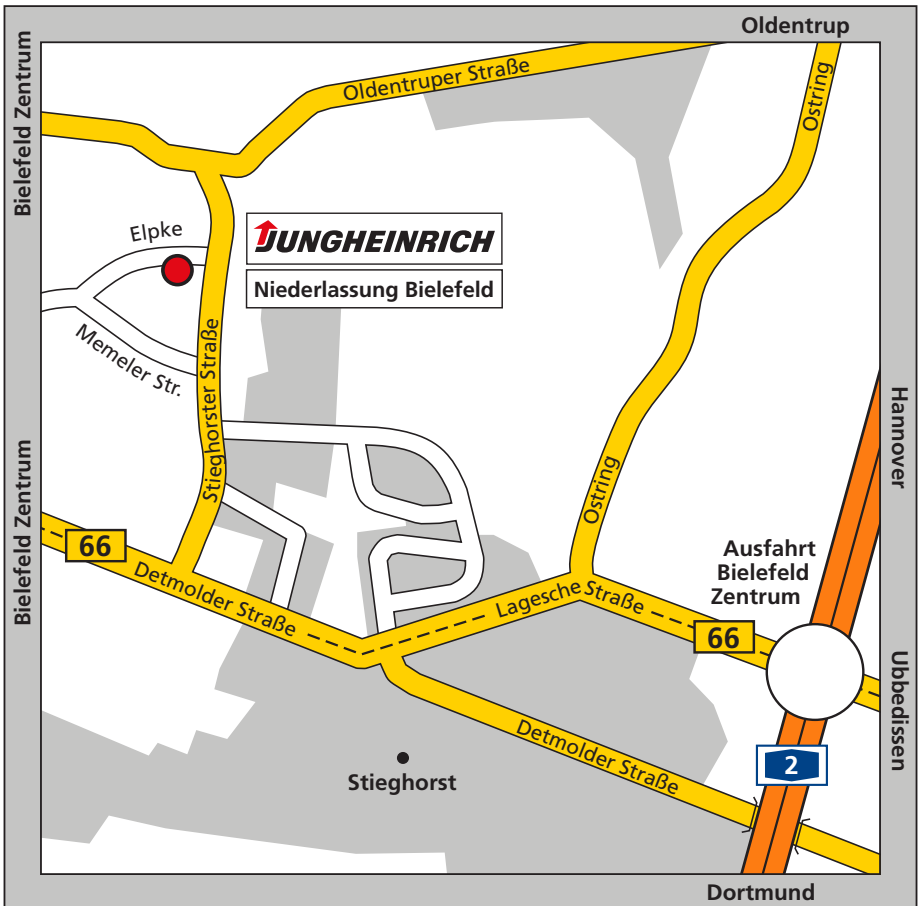

Anfahrtsbeschreibung Niederlassung Bielefeld.

So finden Sie den Weg.

So finden Sie den Weg zur Jungheinrich-Niederlassung Bielefeld.

Anfahrt von der „A2“

Sowohl aus Richtung Hannover als auch aus Richtung Dortmund kommend verlassen Sie die „A2“ an der Ausfahrt „Bielefeld Zentrum“.

Folgen Sie der Ausschilderung „Zentrum“ auf der „B66“.

Achtung! Ca. 200 m nach der Ausfahrt befindet sich eine „Geschwindigkeitsüberwachungsanlage“. Auf gut Deutsch: da wird geblitzt!

Biegen Sie nach ca. 1,5 km rechts ab in die „Stieghorster Straße“.

Folgen Sie dem Straßenverlauf und biegen Sie nach ca. 800 m links in die Straße „Elpke“.

Auf der linken Seite sehen Sie die Jungheinrich-Niederlassung.

Bitte melden Sie sich am Empfang an.

Übersicht Großraum Bielefeld