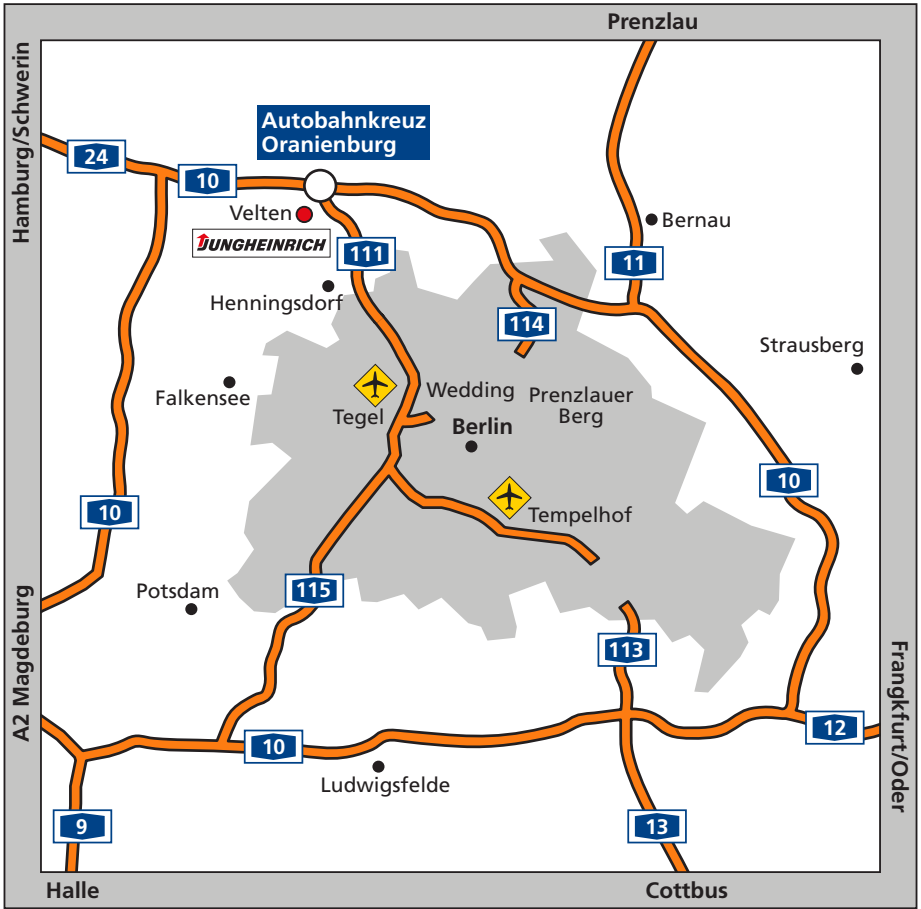

# So finden Sie den Weg zur Jungheinrich-Niederlassung Berlin-Brandenburg.

## **Anfahrt von der „A24“**

Folgen Sie der „A24“ bis zum Autobahndreieck „Havelland“ und folgen Sie dort der Ausschilderung „Frankfurt O./Prenzlau“ auf die „A10“ (Berliner Ring).

Am Autobahndreieck „Oranienburg“ biegen Sie rechts ab auf die „A111“ Richtung „Berlin-Zentrum/Reinickendorf/Flughafen Tegel“.

Verlassen Sie die „A111“ an der Ausfahrt „Henningsdorf/Velten“.

Folgen Sie dem Straßenverlauf in Richtung „Velten“ bis zur T-Kreuzung „Hohenschöppinger Straße/ Berliner Straße (B172)“ und biegen Sie nach links (Richtung Henningsdorf) ab in die „Berliner Straße (B172)“.

Nach ca. 200 m biegen Sie links ab in den „Businesspark“, in die „Parkallee“.

Biegen Sie rechts ab in den „Ameisenweg“.

Auf der rechten Seite sehen Sie die Jungheinrich-Niederlassung.

Bitte melden Sie sich am Empfang an.