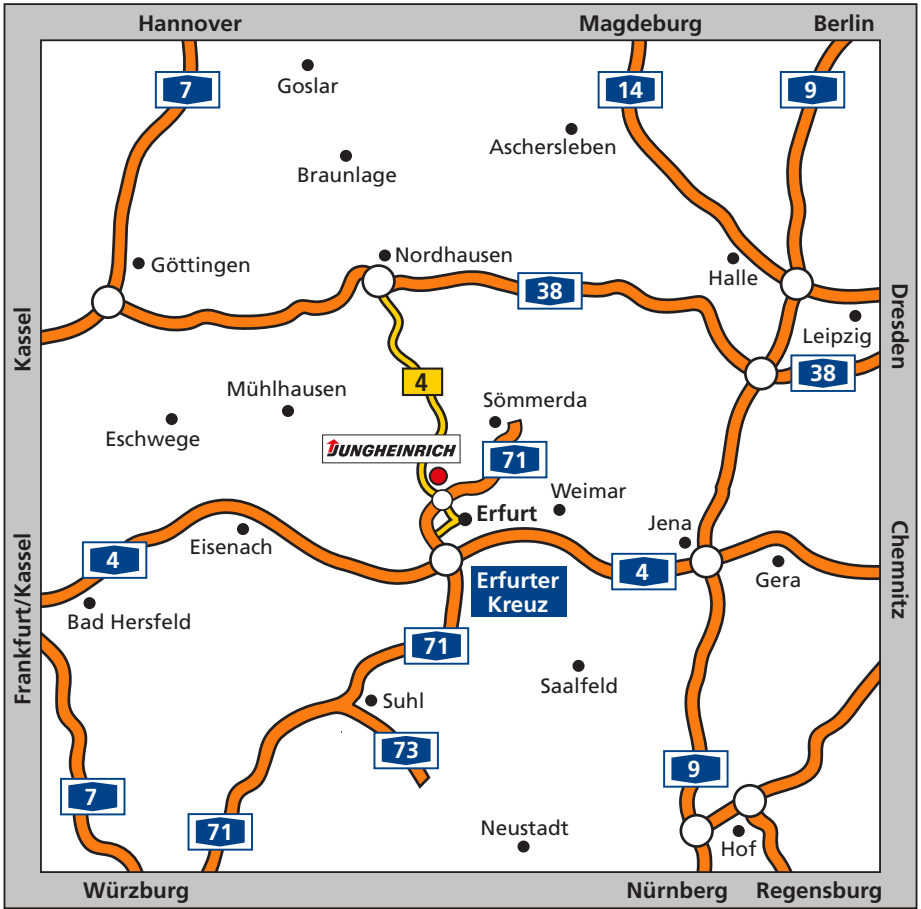

Übersicht Grobraum Erfurt