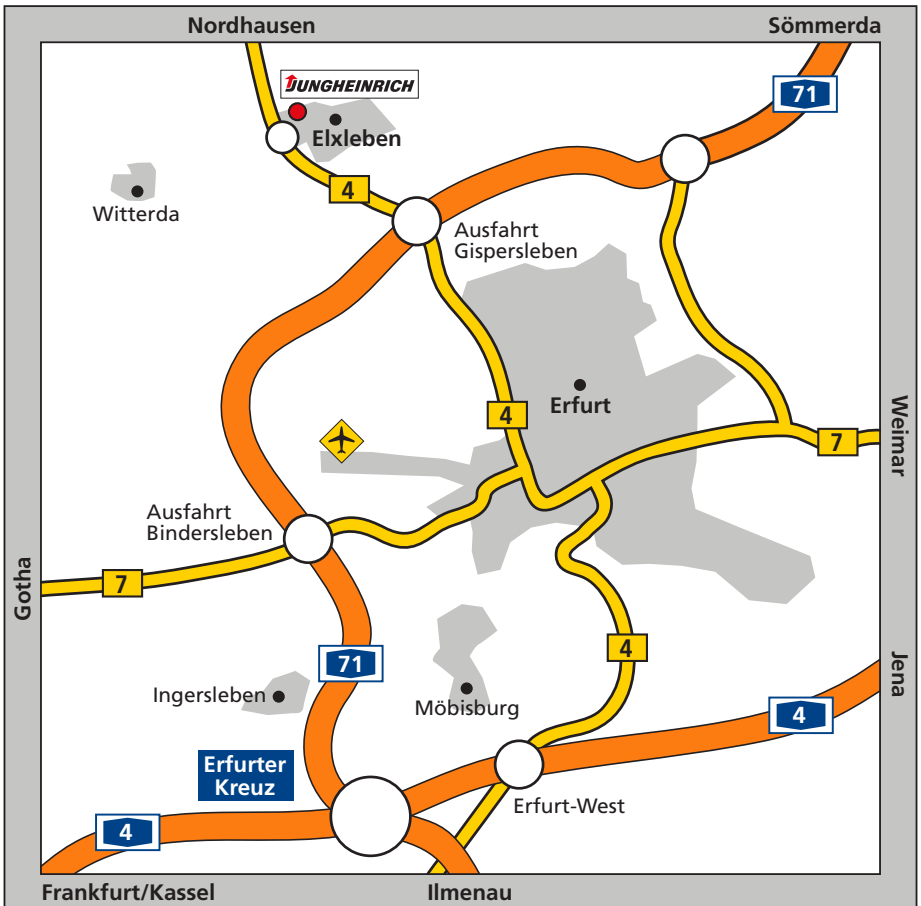

Detailansicht Nahbereich Erfurt