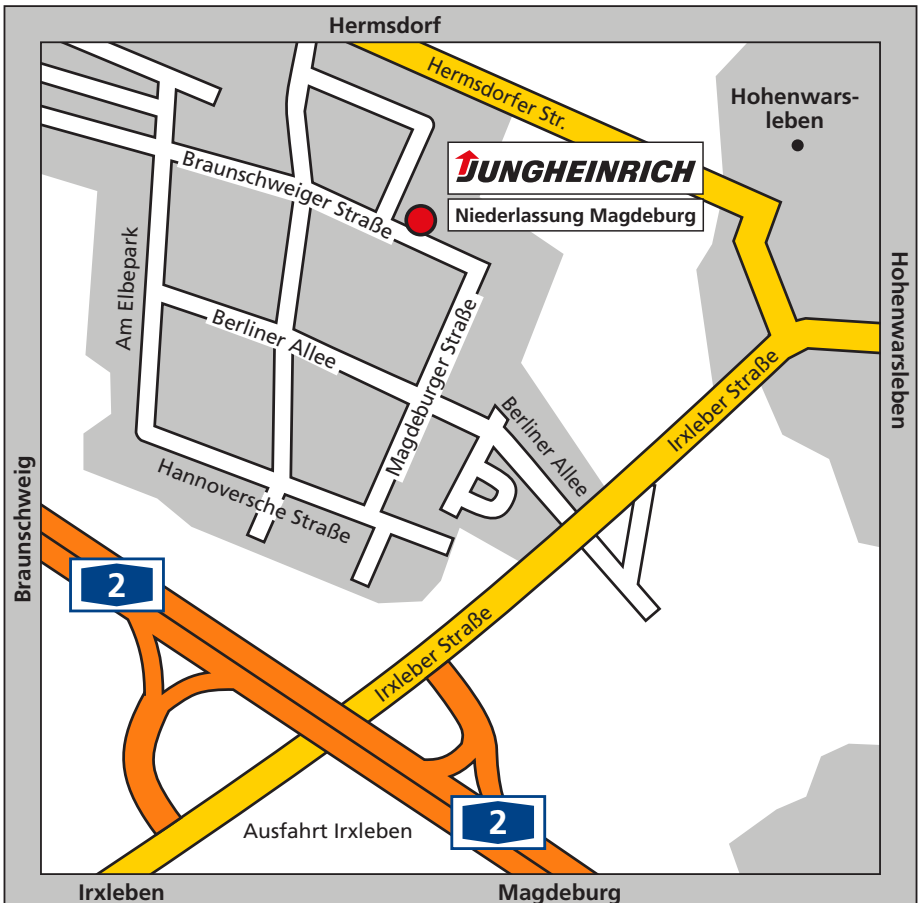

Detailansicht ab Ausfahrt Irxleben