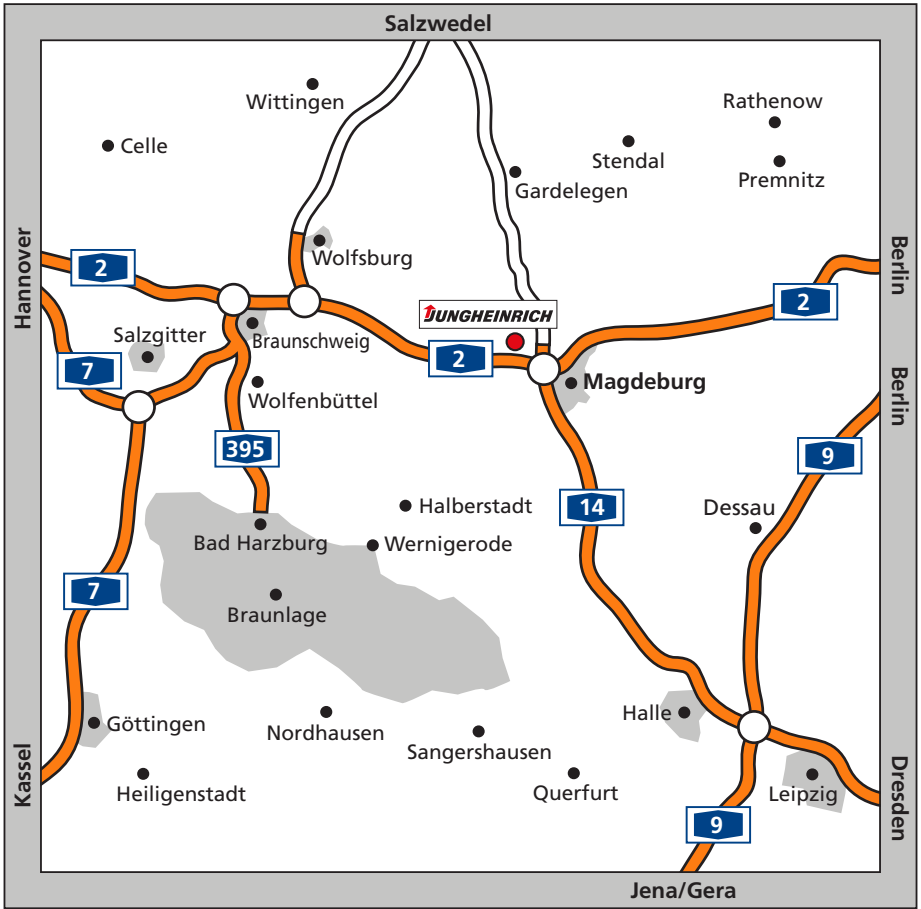

Übersicht Großraum Magdeburg