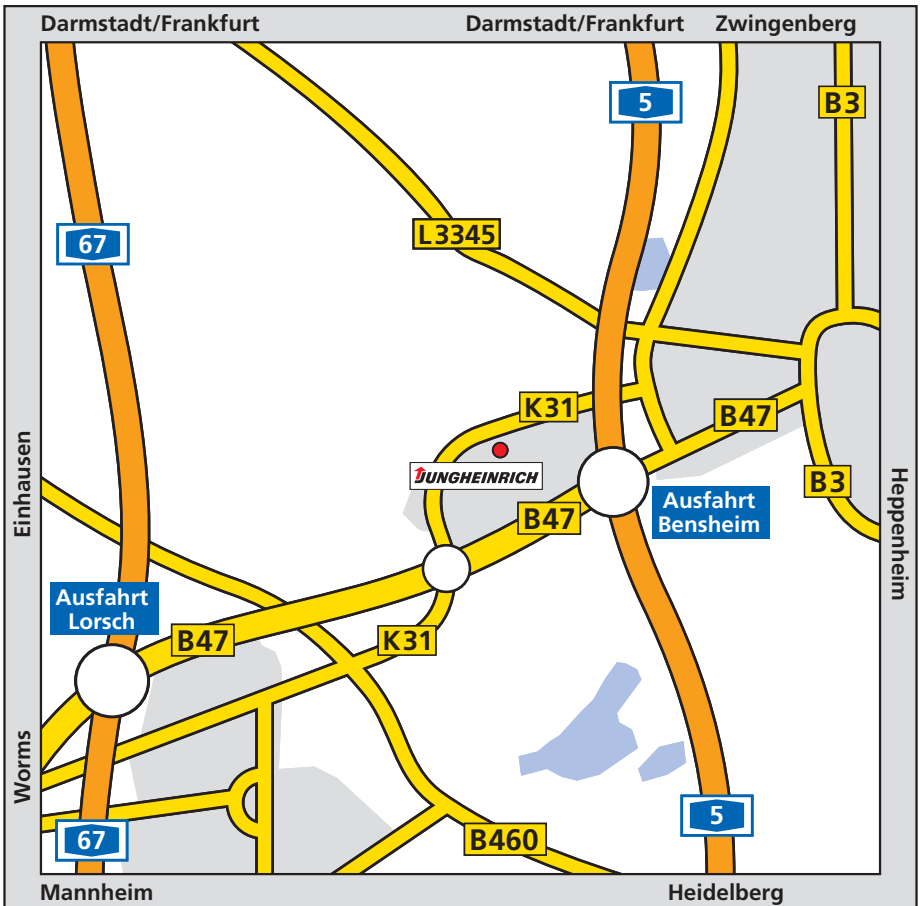

## **Anfahrt von der „A5“ aus.**

Sowohl aus Richtung Norden als auch aus Richtung Süden kommend verlassen Sie die „A5“ an der Ausfahrt „Bensheim“ und biegen links (aus Norden) bzw. rechts (aus Süden) in die „Wormser Straße“ (B 47) ab.

Bei der nächsten Ausfahrt biegen Sie rechts ab in die „Robert-Bosch-Straße“ (K 31), die in das „Gewerbegebiet Südwest“ führt.

Folgen Sie dem Straßenverlauf durch den Kreisel.

Biegen Sie rechts ab in die Stubenwald-Allee.

Auf der rechten Seite sehen Sie dann das Jungheinrich-Vertriebszentrum Südwest. Bitte melden Sie sich am Empfang an.

Übersicht Großraum Bensheim

Detailansicht ab Ausfahrt Lorsch/Ausfahrt Bensheim

Detailansicht Anfahrt Bensheim