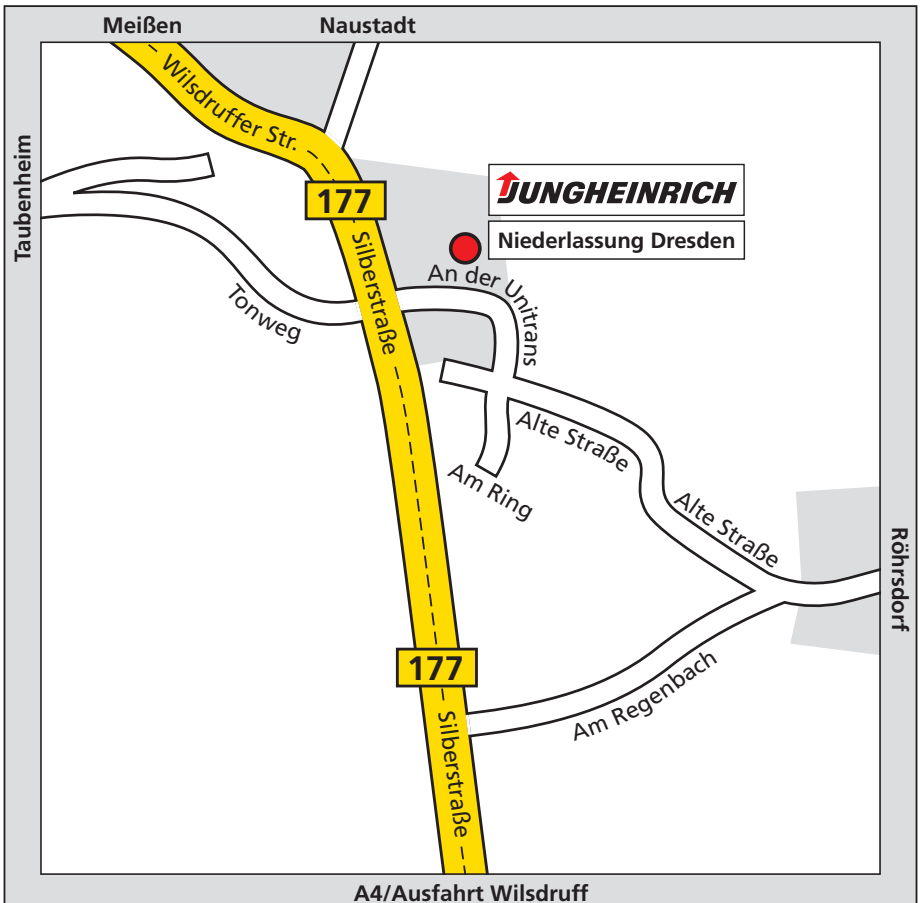

Detailansicht ab Ausfahrt Wilsdruff