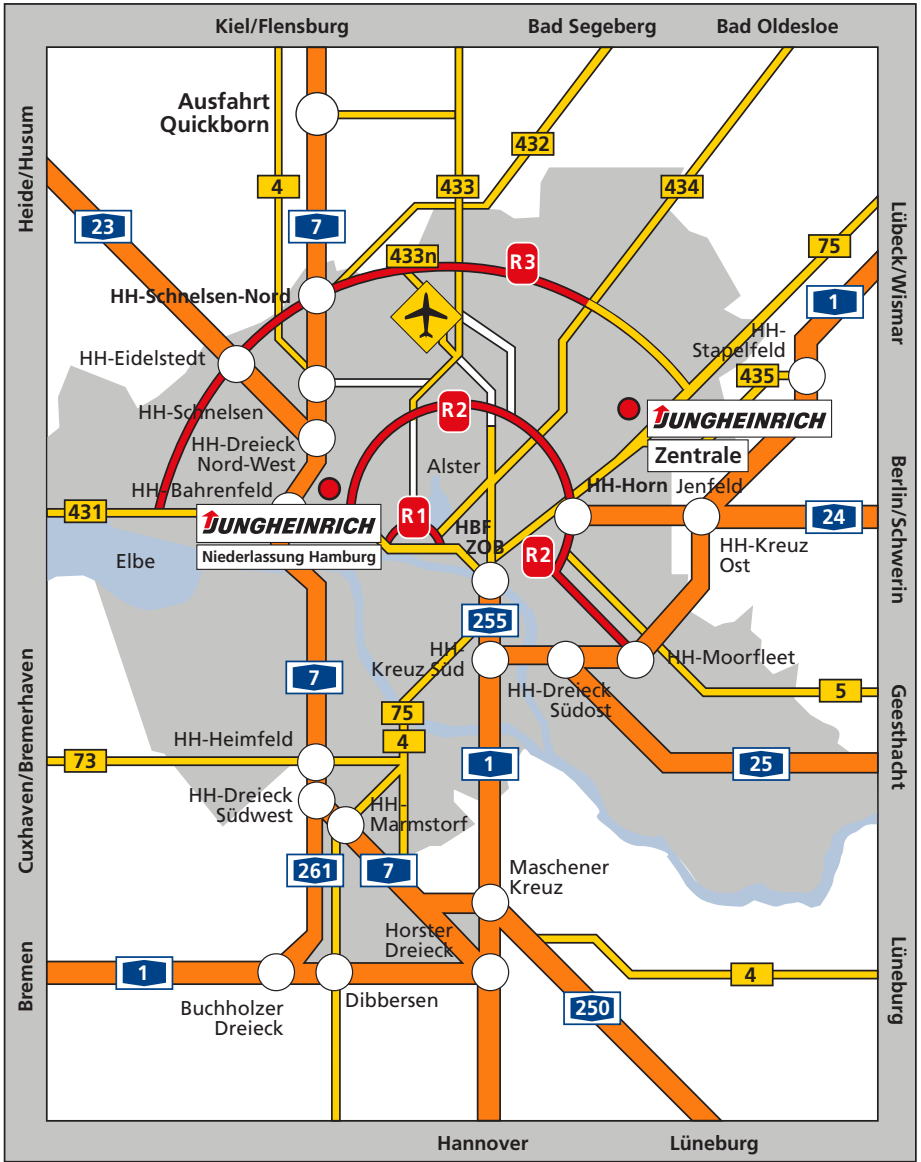

Anfahrtsbeschreibung Vertriebszentrum Hamburg.

So finden Sie den Weg.

JUNGHEINRICH

So finden Sie den Weg zum Jungheinrich-Vertriebszentrum.

Anfahrt von der „A7“ aus

Sowohl aus Richtung Norden als auch aus Richtung Süden kommend verlassen Sie die „A7“ an der Ausfahrt „Volkspark“ und biegen links in die „Schnackenburgallee“.

Folgen Sie dem Straßenverlauf bis Sie nach ca. 1 km auf der linken Seite die Jungheinrich-Vertriebszentrum Hamburg sehen.

Bitte melden Sie sich am Empfang an.

Übersicht Großraum Hamburg

Detailansicht Ausfahrt Hamburg/Bahrenfeld