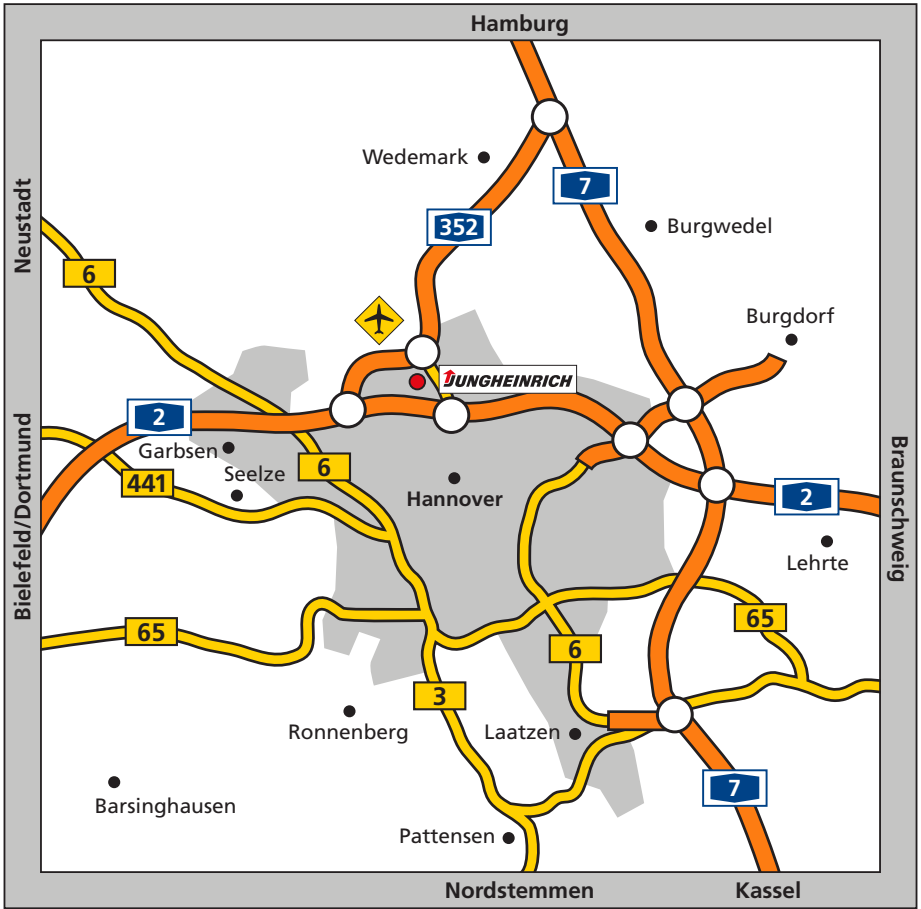

Übersicht Großraum Hannover