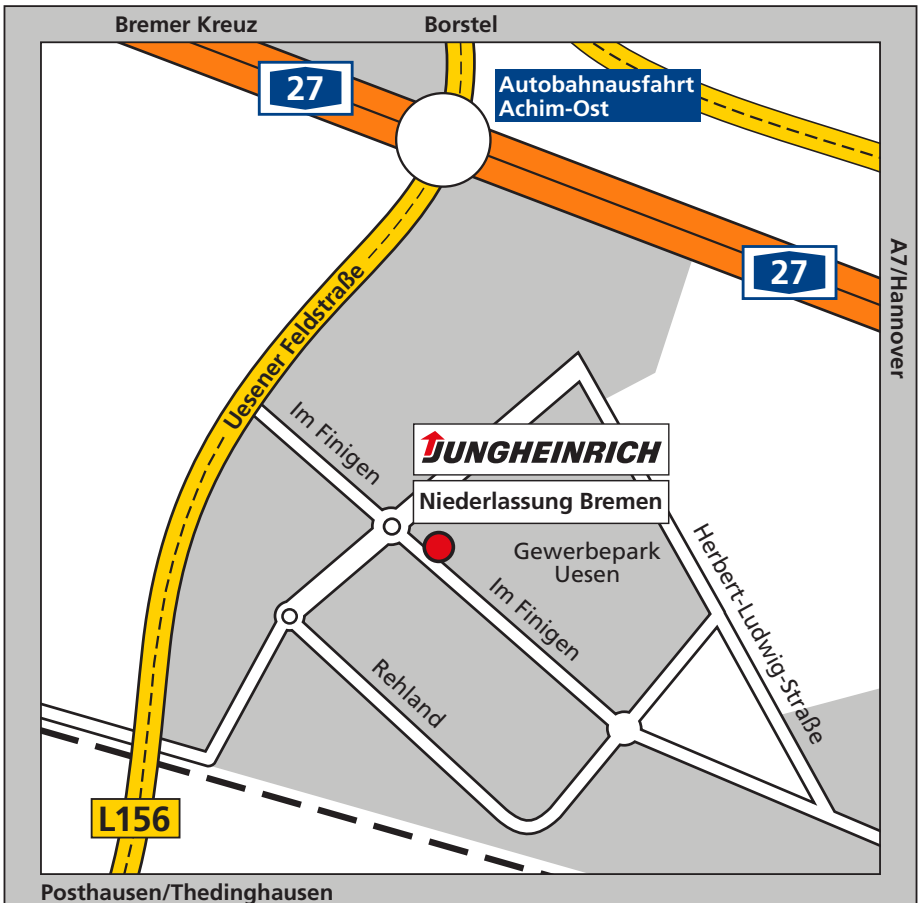

Detailansicht Ausfahrt Bremen/Achim-Ost