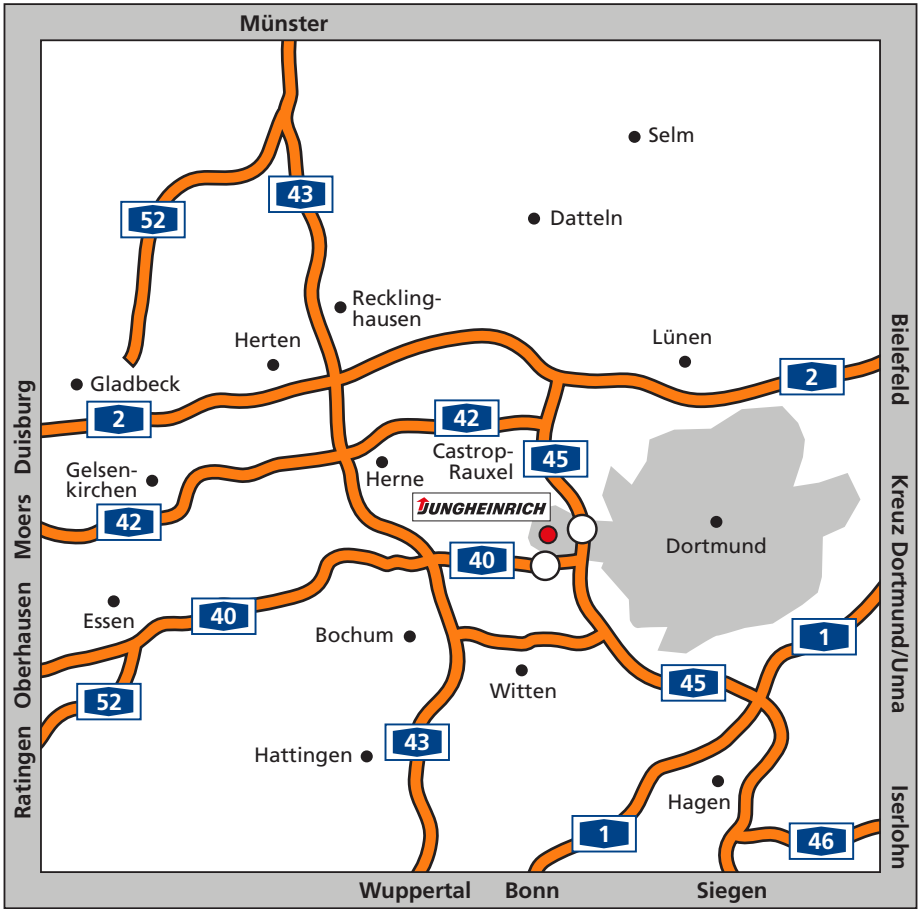

## **Anfahrt von der „A44/B1“**

Verlassen Sie die „A44/B1“ an der Ausfahrt „Dortmund Kley“ und biegen Sie links ab in die „Borussiastraße“.

Folgen Sie der Ausschilderung „Gewerbegebiet Germania“ und biegen Sie rechts ab in die „Kesselbornstraße“.

Biegen Sie rechts ab in die „Martener Straße“.

Biegen Sie links ab in die „Germaniastraße“.

Folgen Sie dem Straßenverlauf bis Sie auf der linken Seite das Jungheinrich-Vertriebszentrum sehen.

Bitte melden Sie sich am Empfang an.

## **Anfahrt von der „A45“**

Verlassen Sie die „A45“ an der Ausfahrt „Marten“ und biegen Sie links ab in die Straße „Bärenbruch“.

Folgen Sie der Ausschilderung „Gewerbegebiet Germania“ und biegen Sie rechts ab in die „Germaniastraße“.

Folgen Sie dem Straßenverlauf bis Sie auf der rechten Seite das Jungheinrich-Vertriebszentrum sehen.

Bitte melden Sie sich am Empfang an.

Übersicht Großraum Dortmund

Detailansicht ab Ausfahrt Kley/Oespel